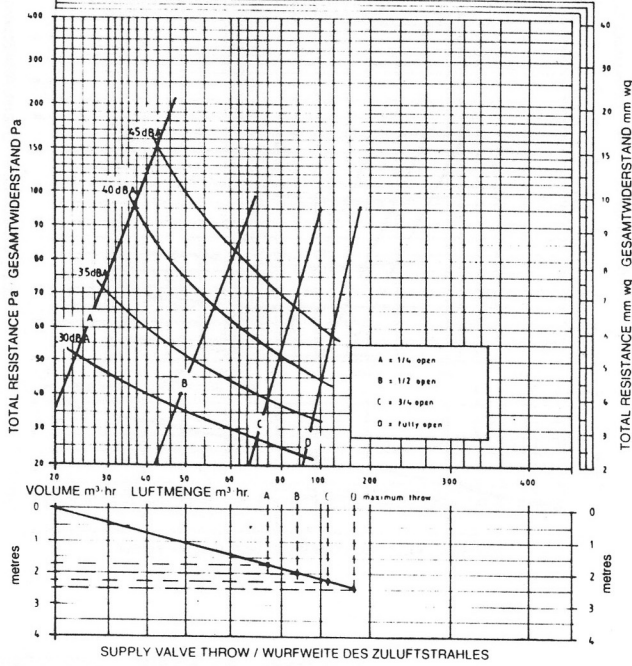

120

Selection graph. - Size 125 Dia. - Extract valve
Auswahldiagramm - Größe 125 Dia. - Abluftventile

200

Selection graph. - Size 200 Dia. - Extract valve
Auswahldiagramm - Größe 200 Dia. - Abluftventile

Bocas metálicas SV

Características técnicas

100

Selection graph. - Size 100 Dia. - Supply valve
Auswahldiagramm - Größe 100 Dia. - Zuluftventile

150/160

Selection graph. - Size 150/160 Dia. - Supply valve
Auswahldiagramm - Größe 150/160 Dia. - Zuluftventile

125

Selection graph. - Size 125 Dia. - Supply valve
Auswahldiagramm - Größe 125 Dia. - Zuluftventile

200

Selection graph. - Size 200 Dia. - Supply valve
Auswahldiagramm - Größe 200 Dia. - Zuluftventile