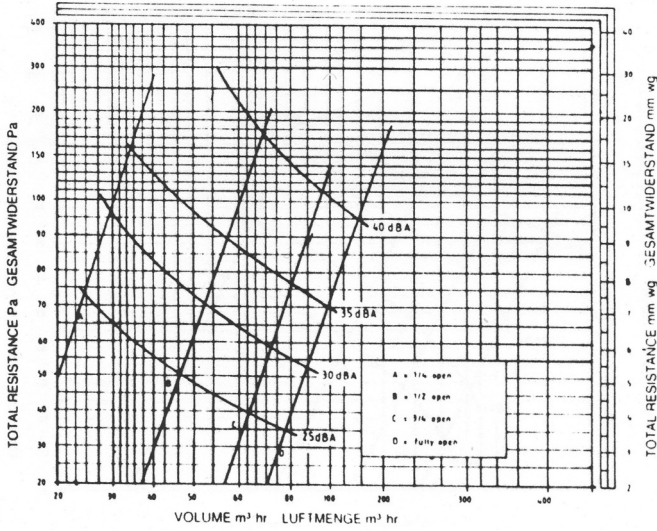

Bocas metálicas EV

Características técnicas

100

Selection graph. - Size 100 Dia. - Extract valve
Auswahldiagramm - Größe 100 Dia. - Abluftventile

150

Selection graph. - Size 150/160 Dia. - Extract valve
Auswahldiagramm - Größe 150/160 Dia. - Abluftventile

120

Selection graph. - Size 125 Dia. - Extract valve
Auswahldiagramm - Größe 125 Dia. - Abluftventile

200

Selection graph. - Size 200 Dia. - Extract valve
Auswahldiagramm - Größe 200 Dia. - Abluftventile

Bocas metálicas SV

Características técnicas

100

Selection graph. - Size 100 Dia. - Supply valve
Auswahldiagramm - Größe 100 Dia. - Zuluftventile

150/160

Selection graph. - Size 150/160 Dia. - Supply valve
Auswahldiagramm - Größe 150/160 Dia. - Zuluftventile

125

Selection graph. - Size 125 Dia. - Supply valve
Auswahldiagramm - Größe 125 Dia. - Zuluftventile

200

Selection graph. - Size 200 Dia. - Supply valve
Auswahldiagramm - Größe 200 Dia. - Zuluftventile