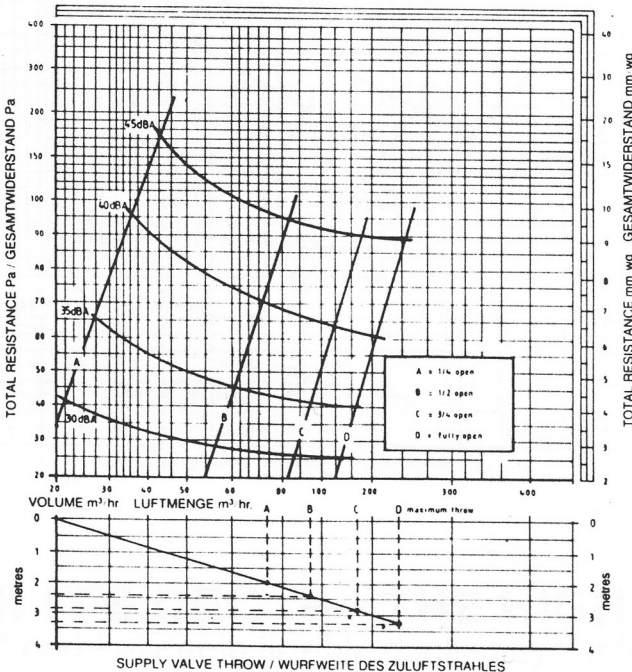

Bocas metálicas SV

Características técnicas

100

Selection graph. - Size 100 Dia. - Supply valve
Auswahldiagramm - Größe 100 Dia. - Zuluftventile

150/160

Selection graph. - Size 150/160 Dia. - Supply valve
Auswahldiagramm - Größe 150/160 Dia. - Zuluftventile

125

Selection graph. - Size 125 Dia. - Supply valve
Auswahldiagramm - Größe 125 Dia. - Zuluftventile

200

Selection graph. - Size 200 Dia. - Supply valve
Auswahldiagramm - Größe 200 Dia. - Zuluftventile