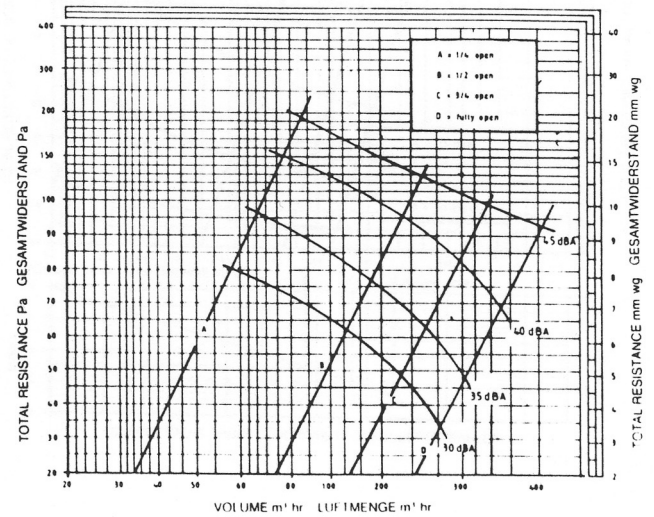

Bocas metálicas EV

Características técnicas

100

Selection graph. - Size 100 Dia. - Extract valve
Auswahldiagramm - Größe 100 Dia. - Abluftventile

150

Selection graph. - Size 150/160 Dia. - Extract valve
Auswahldiagramm - Größe 150/160 Dia. - Abluftventile

120

Selection graph. - Size 125 Dia. - Extract valve
Auswahldiagramm - Größe 125 Dia. - Abluftventile

200

Selection graph. - Size 200 Dia. - Extract valve
Auswahldiagramm - Größe 200 Dia. - Abluftventile

Bocas metálicas SV

Características técnicas

100

Selection graph. - Size 100 Dia. - Supply valve
Auswahldiagramm - Größe 100 Dia. - Zuluftventile

150/160

Selection graph. - Size 150/160 Dia. - Supply valve
Auswahldiagramm - Größe 150/160 Dia. - Zuluftventile

125

Selection graph. - Size 125 Dia. - Supply valve
Auswahldiagramm - Größe 125 Dia. - Zuluftventile

200

Selection graph. - Size 200 Dia. - Supply valve
Auswahldiagramm - Größe 200 Dia. - Zuluftventile