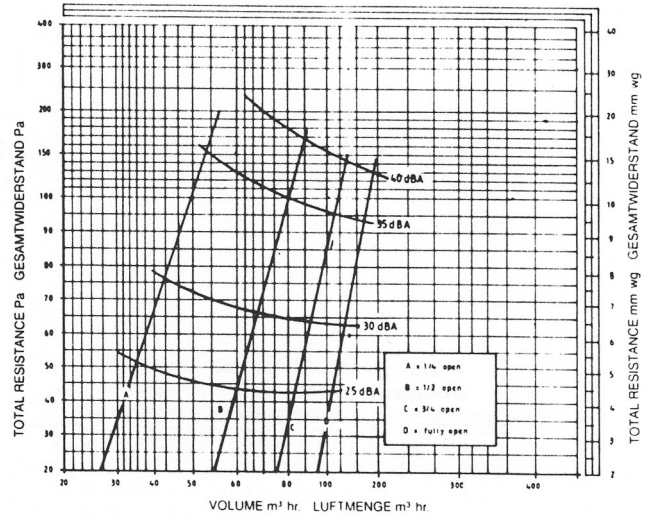

Bocas metálicas EV

Características técnicas

100

Selection graph. - Size 100 Dia. - Extract valve
Auswahldiagramm - Größe 100 Dia. - Abluftventile

150

Selection graph. - Size 150/160 Dia. - Extract valve
Auswahldiagramm - Größe 150/160 Dia. - Abluftventile

120

Selection graph. - Size 125 Dia. - Extract valve
Auswahldiagramm - Größe 125 Dia. - Abluftventile

200

Selection graph. - Size 200 Dia. - Extract valve
Auswahldiagramm - Größe 200 Dia. - Abluftventile

Bocas metálicas SV

Características técnicas

100

Selection graph. - Size 100 Dia. - Supply valve
Auswahldiagramm - Größe 100 Dia. - Zuluftventile

150/160

Selection graph. - Size 150/160 Dia. - Supply valve
Auswahldiagramm - Größe 150/160 Dia. - Zuluftventile

125

Selection graph. - Size 125 Dia. - Supply valve
Auswahldiagramm - Größe 125 Dia. - Zuluftventile

200

Selection graph. - Size 200 Dia. - Supply valve
Auswahldiagramm - Größe 200 Dia. - Zuluftventile