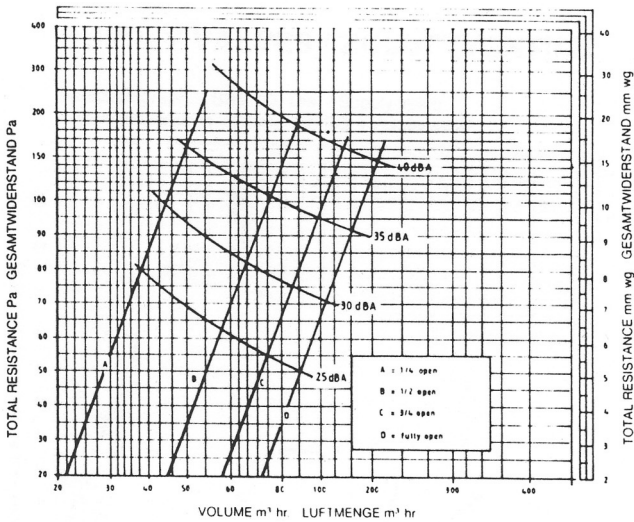

Bocas metálicas EV

Características técnicas

100

Selection graph. - Size 100 Dia. - Extract valve
Auswahldiagramm - Größe 100 Dia. - Abluftventile

150

Selection graph. - Size 150/160 Dia. - Extract valve
Auswahldiagramm - Größe 150/160 Dia. - Abluftventile

120

Selection graph. - Size 125 Dia. - Extract valve
Auswahldiagramm - Größe 125 Dia. - Abluftventile

200

Selection graph. - Size 200 Dia. - Extract valve
Auswahldiagramm - Größe 200 Dia. - Abluftventile

Bocas metálicas SV

Características técnicas

100

Selection graph. - Size 100 Dia. - Supply valve
Auswahldiagramm - Größe 100 Dia. - Zuluftventile

150/160

Selection graph. - Size 150/160 Dia. - Supply valve
Auswahldiagramm - Größe 150/160 Dia. - Zuluftventile

125

Selection graph. - Size 125 Dia. - Supply valve
Auswahldiagramm - Größe 125 Dia. - Zuluftventile

200

Selection graph. - Size 200 Dia. - Supply valve
Auswahldiagramm - Größe 200 Dia. - Zuluftventile