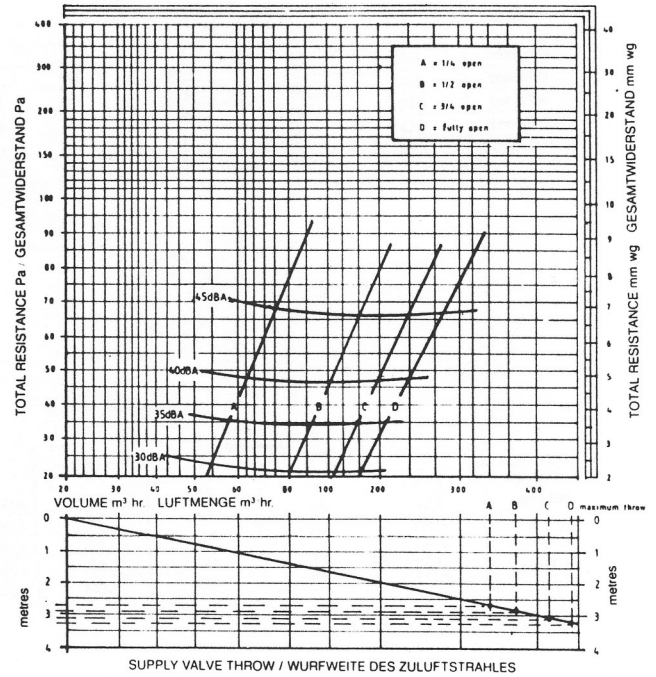

Bocas metálicas SV

Características técnicas

100

Selection graph. - Size 100 Dia. - Supply valve
Auswahldiagramm - Größe 100 Dia. - Zuluftventile

150/160

Selection graph. - Size 150/160 Dia. - Supply valve
Auswahldiagramm - Größe 150/160 Dia. - Zuluftventile

125

Selection graph. - Size 125 Dia. - Supply valve
Auswahldiagramm - Größe 125 Dia. - Zuluftventile

200

Selection graph. - Size 200 Dia. - Supply valve
Auswahldiagramm - Größe 200 Dia. - Zuluftventile