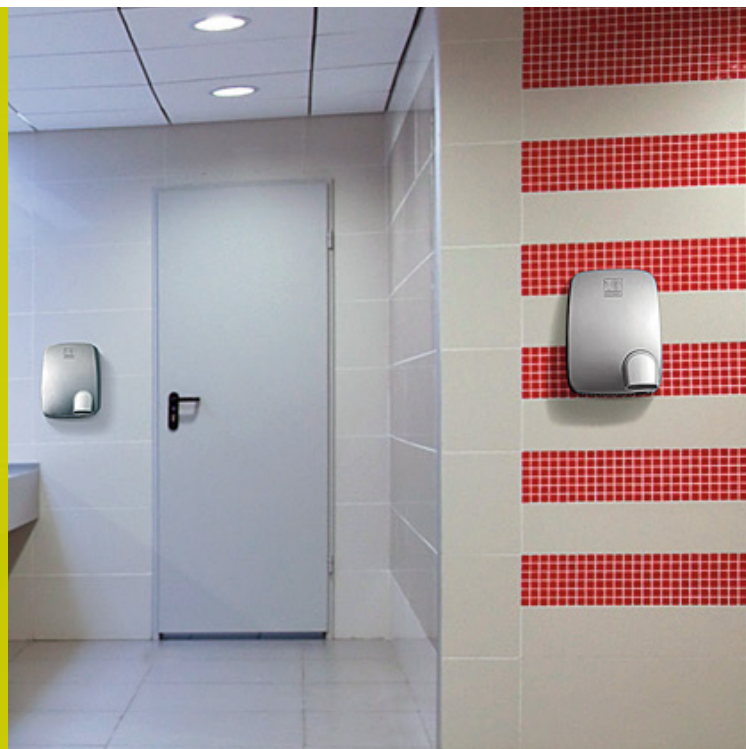

MÃOS SECAS RAPIDAMENTE EM AMBIENTES DE ALTO TRÁFEGO

SUPER RESISTENTE E ANTI-VANDALISMO

SECADORES AUTOMÁTICOS DE MÃOS METAL DRY SUPER DA VORTICE

PARA OS TRABALHOS MAIS PESADOS COM DURABILIDADE ACIMA DA MÉDIA

É particularmente indicada para locais públicos de alto tráfego e utilização contínua, como centros comerciais, estações de serviço, restaurantes de fast food, bares ou discotecas, pelo que a sua utilização em locais de menor tráfego garante uma durabilidade ainda maior.

A caixa e difusor metálicos garantem uma longevidade e uma eficiência inigualáveis, assim como uma estética moderna e sofisticada.

A linha Metal Dry ultrapassa de vez os secadores de mãos tradicionais, também com o seu design de linhas discretas mas únicas.

O design e a resistência aliam-se à alta performance dos 2350 W do motor de corrente contínua sem escovas, do modelo Metal Dry Super que temos disponível para si.

CARACTERÍSTICAS PRINCIPAIS

- Caixa metálica em alumínio fundido
- Revestimento com tinta anti-risco
- Parafusos anti-vandalismo
- Dispositivo infra-vermelhos de segurança e conforto (ajustável até 35 cm)
- Os dispositivos metálicos garantem uma durabilidade superior
- O design intemporal assegura a integração em qualquer ambiente
- Caixa metálica com fecho de segurança
- Difusor orientável a 360°
- À prova de água segundo a norma standard IPX4
- Máxima segurança
- Liga e desliga automaticamente
- Secagem rápida com baixo consumo
- Termostato com corte em sobrecarga térmica
- Fluxo de ar 190 m3/h