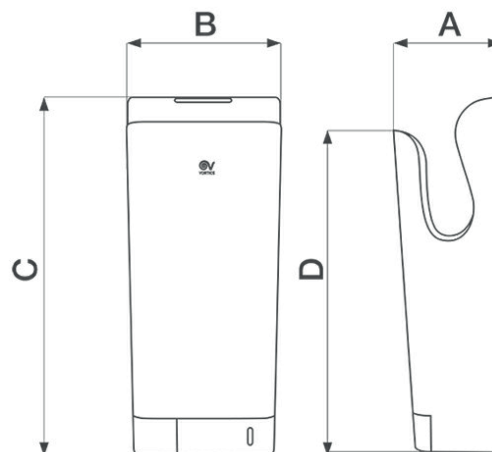

Dados técnicos e de utilização

VORT SUPER DRY

Etichetta Energetica	NO
Size A (mm)	270
Size B (mm)	685
Size C (mm)	218
Size D (mm)	300
Size E (mm)	623

Absorbed Current max (A)	8,7
Frequency (Hz)	50/60
Insulation Class	I°
IP	X4
Motor Power (W)	750

Operating Temperature (°C)	40
Voltage (V)	220-240
Weight (Kg)	11
Power setting 1 (W)	1650
Power setting 2 (W)	2050
Sound pressure level Lp [dB (A)] 1m	76

VORT SUPER DRY UV

Etichetta Energetica	NO
Size A (mm)	278
Size B (mm)	705
Size C (mm)	215
Size D (mm)	300
Size E (mm)	638