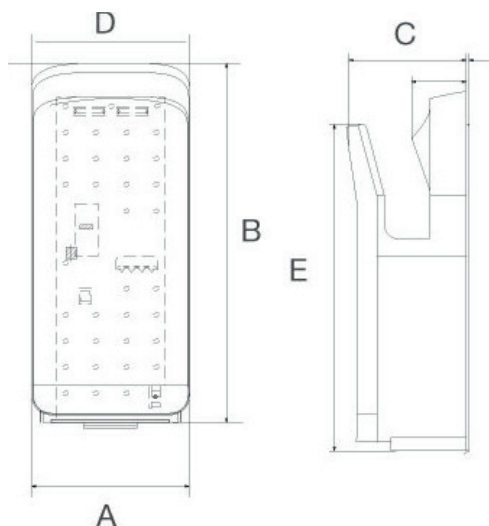

Dados técnicos e de utilização

VORT SUPER DRY

VORT SUPER DRY UV

CARACTERÍSTICAS TÉCNICAS:

- **4 modelos:** acabamento branco ou prata; com ou sem radiação UV
- Estrutura compacta moldada em ABS auto-extinguível
- Circuito electrónico protegido
- Luzes indicadoras de funcionamento integradas
- Equipado com motor sem escovas EC com proteção contra sobrecarga térmica e eixo com rolamentos de esferas
- **Segurança incorporada no circuito electrónico protege contra:** superaquecimento, sobrecarga e curto-circuitos
- **Acessórios fornecidos:** depósito de água e filtro de ar
- **Temperatura máxima:** 40°C
- **Prova de água:** IPX4
- **Isolamento:** I
- Estrutura em aço para fixação à parede
- Filtro HEPA

Dados técnicos e de utilização

VORT SUPER DRY

Etichetta Energetica	NO
Size A (mm)	270
Size B (mm)	685
Size C (mm)	218
Size D (mm)	300
Size E (mm)	623

Absorbed Current max (A)	8,7
Frequency (Hz)	50/60
Insulation Class	I°
IP	X4
Motor Power (W)	750

Operating Temperature (°C)	40
Voltage (V)	220-240
Weight (Kg)	11
Power setting 1 (W)	1650
Power setting 2 (W)	2050
Sound pressure level Lp [dB (A)] 1m	76

VORT SUPER DRY UV

Etichetta Energetica	NO
Size A (mm)	278
Size B (mm)	705
Size C (mm)	215
Size D (mm)	300
Size E (mm)	638